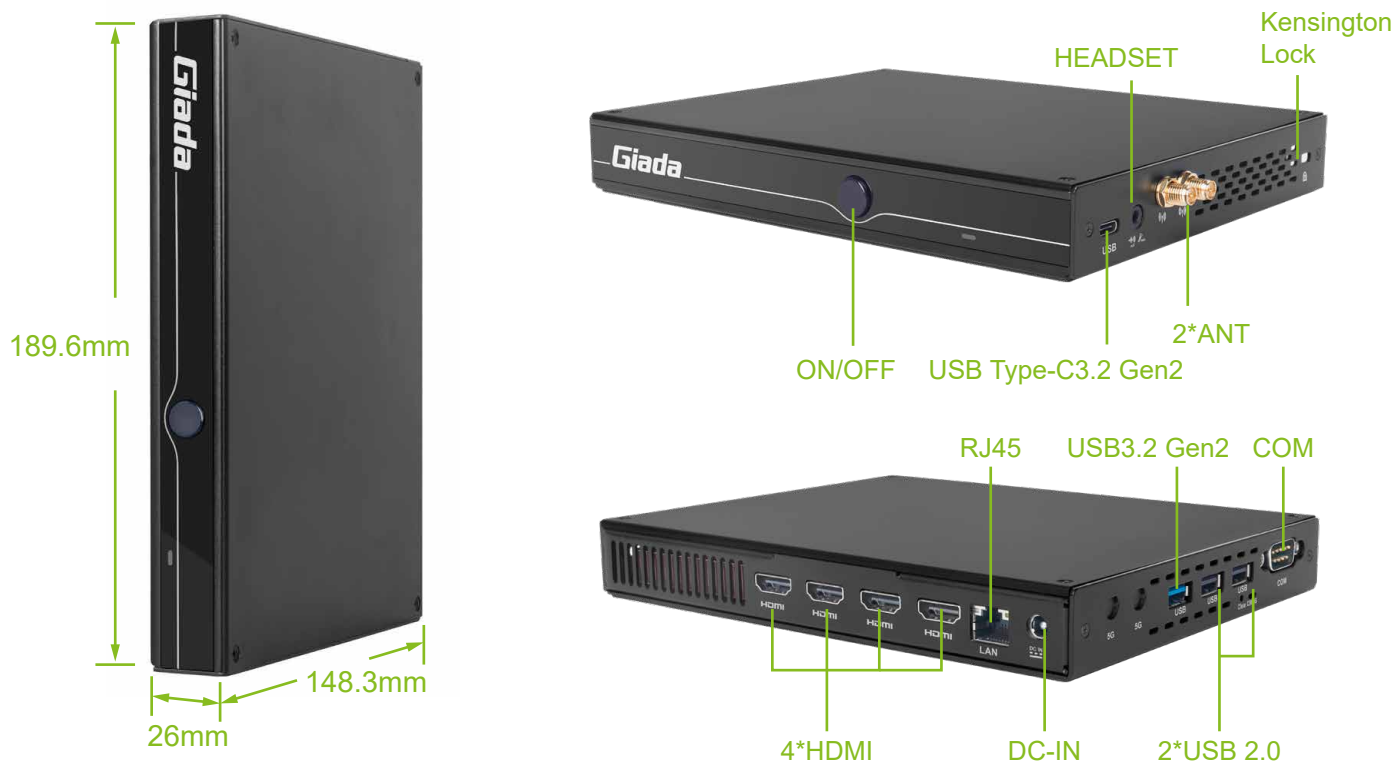

寸法および図面

注文情報

D613-U1-1315U40N0G-GIA	CPU: Intel Core i3-1315U ディスプレイ出力: HDMI x 4 (最大 4096 × 2304 @60 Hz) メモリ: 最大96 GB、SO-DIMM スロット x 2 (DDR5-5200 MHz)
D613-U1-1335U40N0G-GIA	CPU: Intel Core i5-1335U ディスプレイ出力: HDMI x 4 (最大 4096 × 2304 @60 Hz) メモリ: 最大96 GB、SO-DIMM スロット x 2 (DDR5-5200 MHz)
同梱物	Wi-Fi アンテナ x 2, AC 電源ケーブル x 1, AC 電源アダプター x 1
パッケージ	Carton, PLA

オプション品

VEESA マウント	VEESA マウントキット (JZ183)
Wi-Fi/BTモジュール	Wi-Fi 5 (802.11ac): Intel® Wireless-AC 9560 Wi-Fi 6 (802.11ax): Intel® Wi-Fi 6 AX201, Wi-Fi 6E (802.11ax): Intel® Wi-Fi 6E AX210
モバイルネットワークモジュール	Quectel® RM500Q 5G, Quectel® EM12 4G
オペレーティングシステムライセンス	Windows 11 (64bit)

HDMI
HIGH DEFINITION MULTIMEDIA INTERFACE

chromeOS

Linux

HDMI™

RoHS

FC

CE

UK
CA